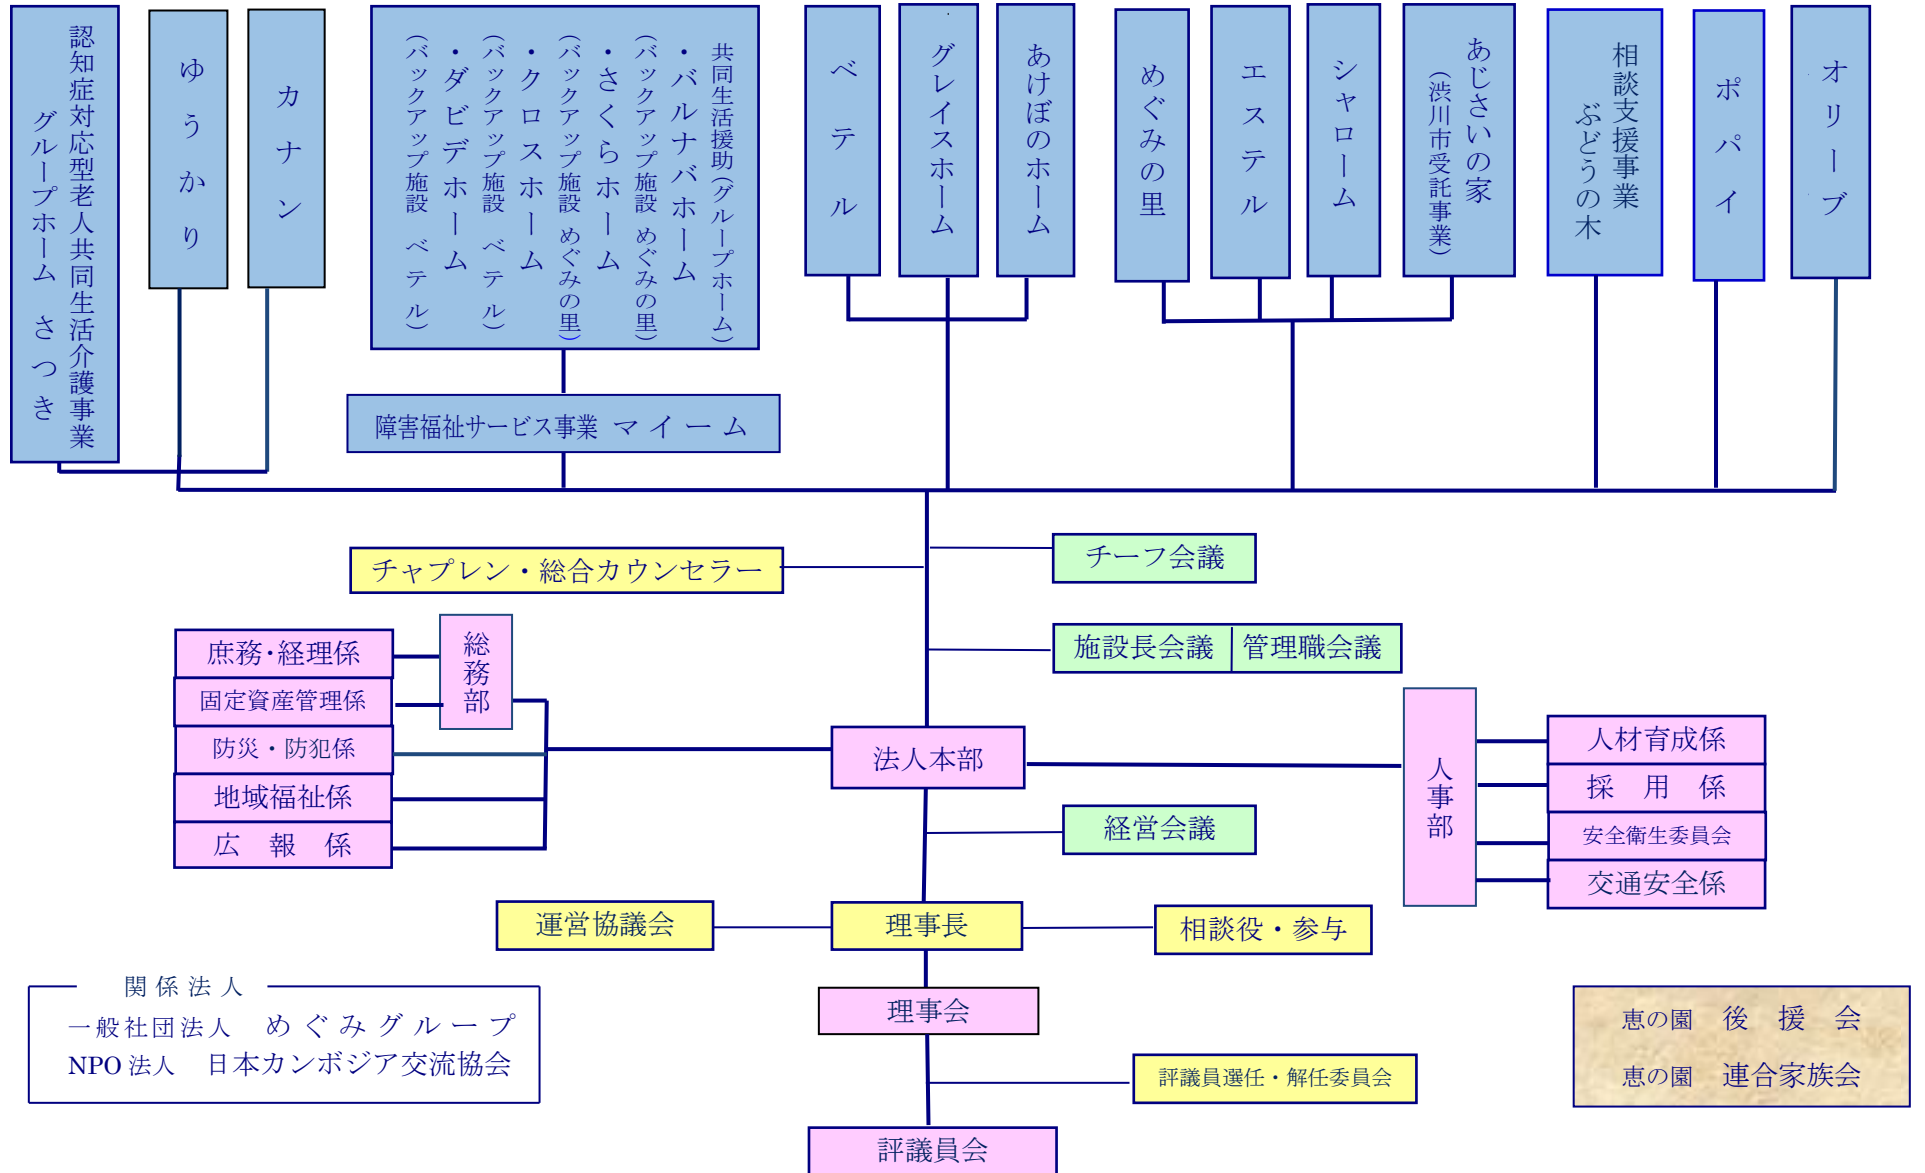

# 平成 29 年度 社会福祉法人 恵 の 園 組 織 図 表

恵の園 後援会  
恵の園 連合家族会